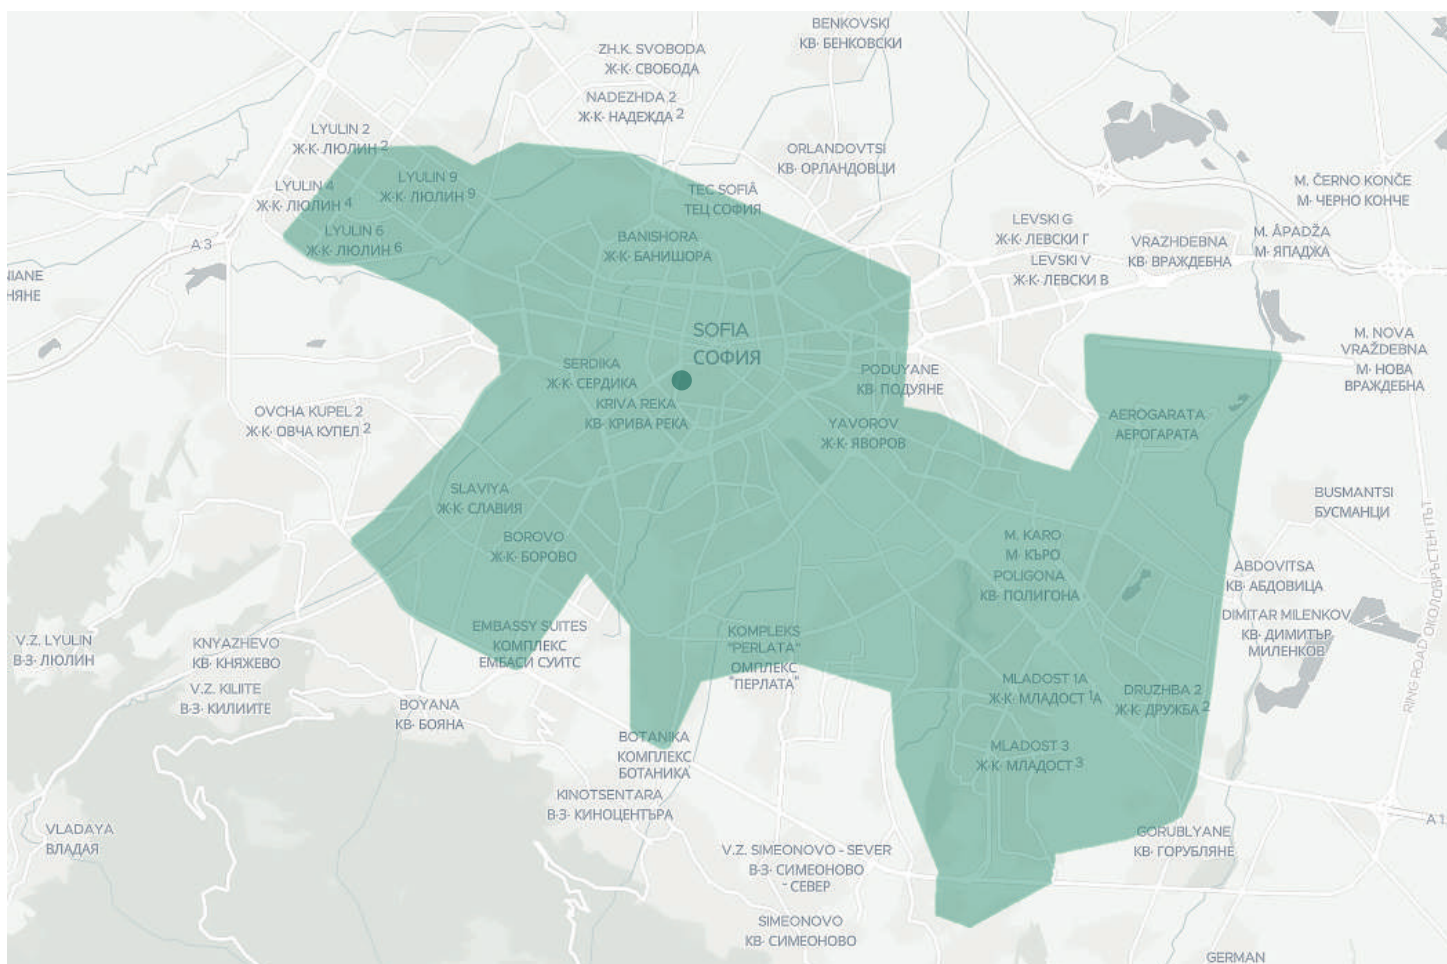

СОФИЙСКА ОПТИЧНА МРЕЖА ОТ НЕТЕРА

ГАРАНТИРАНА СВЪРЗАНОСТ ЗА БИЗНЕСА И ИНСТИТУЦИИТЕ
С НАЙ-СЪВРЕМЕННАТА, БЪРЗА И СИГУРНА ОПТИЧНА МРЕЖА В СОФИЯ

Нуждаете се от най-защитената интернет свързаност в града?

- Вие сте голяма компания и безкомпромисното качество на интернет свързаността е от ключово значение за бизнеса ви.
- Всяко прекъсване на интернет връзката за вас се измерва в значителни бизнес загуби.
- Притежавате и развивате офис и индустриални сгради; едно от основните изисквания на технологичните компании остават гарантираната интернет свързаност и киберсигурността.

Мрежата ни покрива цяла София, включително всички важни бизнес и институционални центрове.